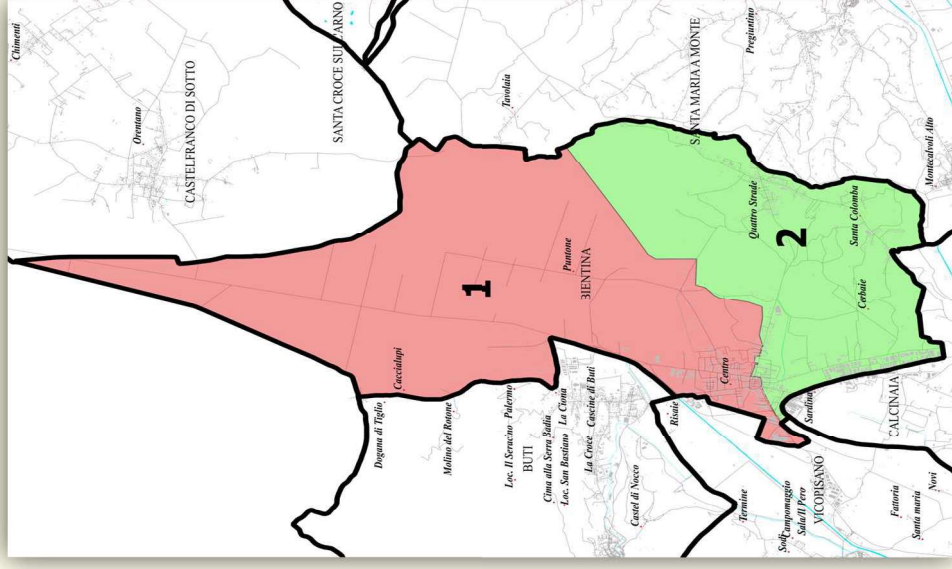

Apple

ZONA SFALCI 1

ZONA SFALCI 2

RITIRO INGOMBRANTI

I rifiuti ingombranti possono essere portati al Centro di Raccolta riservato ai residenti del Comune oppure possono essere ritirati gratuitamente a domicilio su prenotazione tramite RCiclo, compilando il form online sul sito www.geofor.it o chiamando da fisso o cellulare il numero verde 800.95.90.95